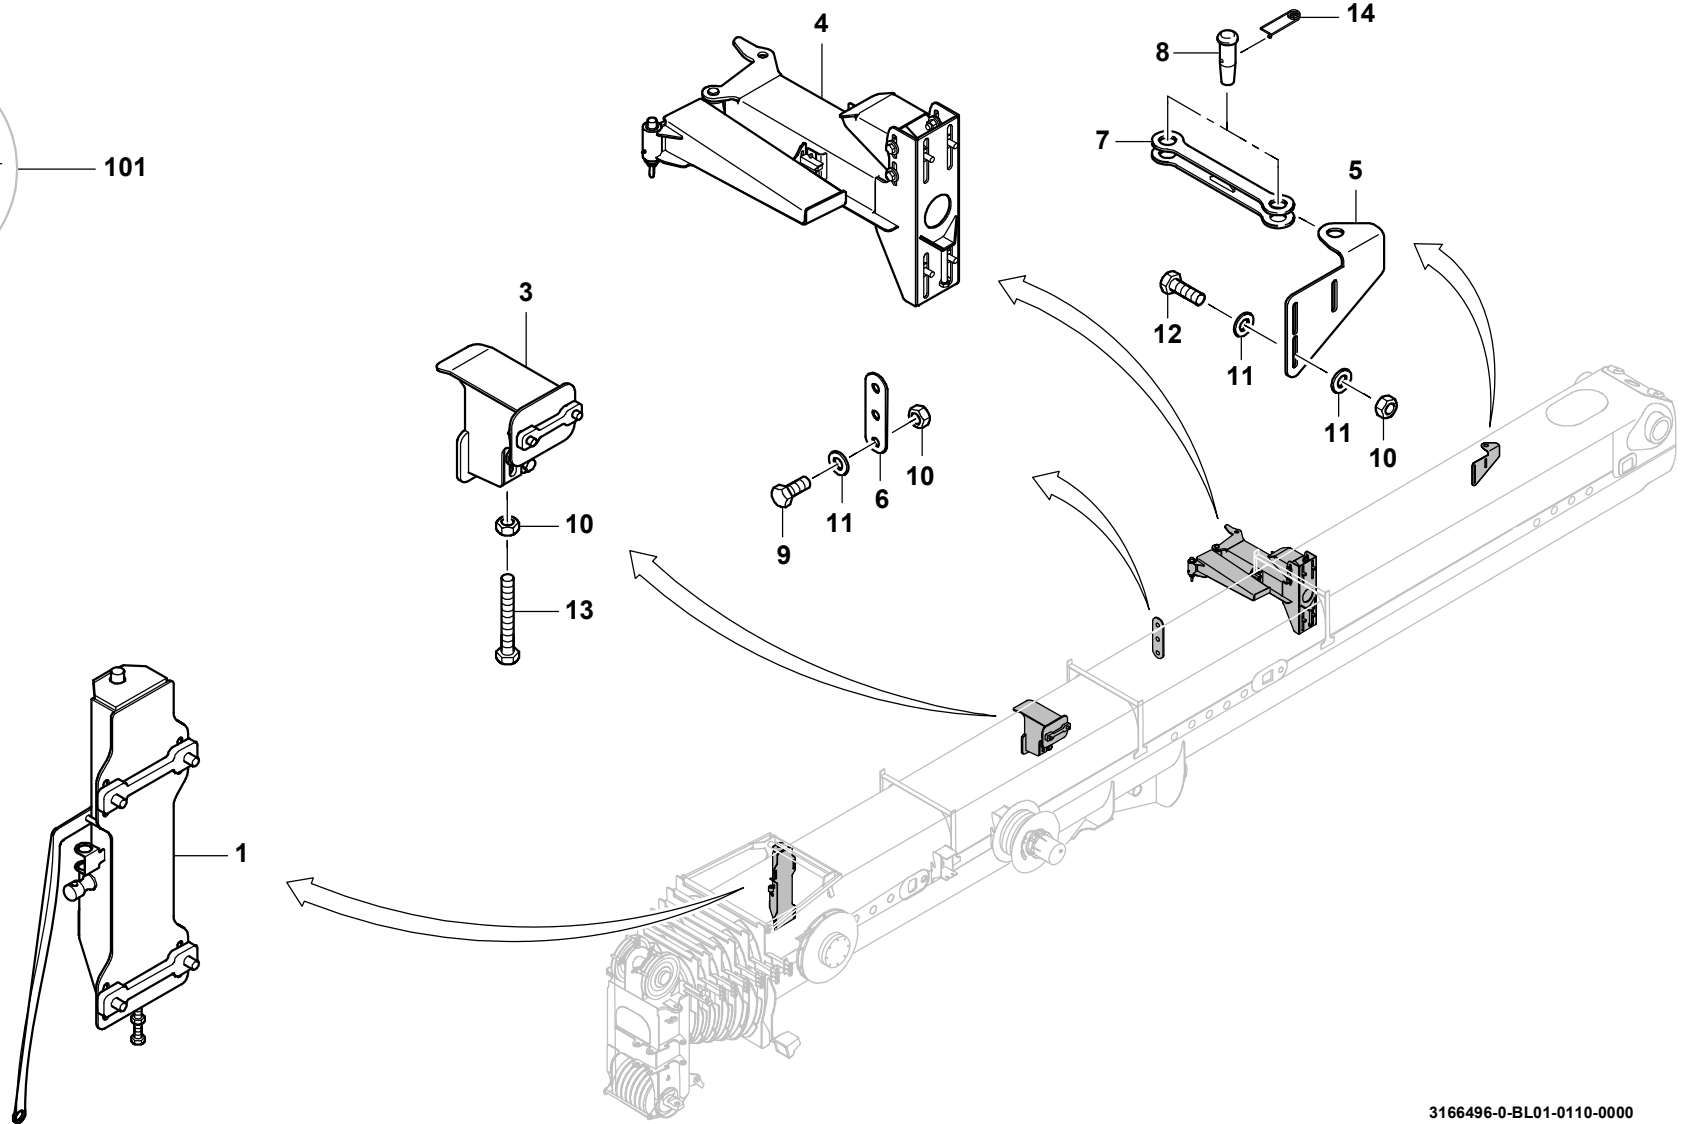

**GROVE**

ANBAUTEILE SPITZE 10M  
JIB ATTACHING PARTS 10M

BILDTAFEL  
PICTORIAL DISPLAY

**GMK 4100**  
**BE 710**  
**G 173**

01.10

**3166496-ETL #**

1/1

3166496-0-BL01-0110-0000

**GROVE**

ANBAUTEILE SPITZE 10M  
JIB ATTACHING PARTS 10M

ERSATZTEILLISTE  
LIST OF SPARE PARTS

**GMK 4100**  
**BE 710**  
**G 173**

01.10

**3166496-ETL #**

1/1